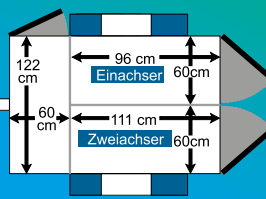

Neuer hoher Staudachdeckel

mit 25 mm Sandwichplatte

TH 2
für 2 Hunde

Abbildung serienmäßig

TH 3
für 3 Hunde

Abbildung serienmäßig

TH 4
für 4 Hunde

Abbildung serienmäßig

2798,-

1 Achse 3548,-

2 Achsen 4298,-

1 Achse 4298,-

2 Achse 4748,-

Techn. Daten **TH 2**

Eigengewicht: 160 kg -
Zul. Ges. Gew. 400 kg -
2 Boxen mit Staudach
1 Achse

Techn. Daten **TH 3**

Eigengewicht: 200 kg -
Zul. Ges. Gew. 400 kg -
3 Boxen mit Staudach
1 Achse / 2 Achsen

Techn. Daten **TH 4**

Eigengewicht: 260/300 kg -
Zul. Ges. Gew. 600 kg -
4 Boxen mit Staudach
1 Achse / 2 Achsen

alle Preise inkl. 19% MwSt.