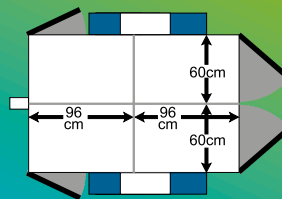

Neuer hoher Staudachdeckel

mit 25 mm Sandwichplatte

TH 2
für 2 Hunde

Abbildung serienmäßig

TH 3
für 3 Hunde

Abbildung serienmäßig

TH 4
für 4 Hunde

Abbildung serienmäßig

2798,-

1 Achse 3548,-

2 Achsen 4298,-

1 Achse 4298,-

2 Achse 4748,-

Techn. Daten **TH 2**

Eigengewicht: 160 kg -
Zul. Ges. Gew. 400 kg -
2 Boxen mit Staudach
1 Achse

Techn. Daten **TH 3**

Eigengewicht: 200 kg -
Zul. Ges. Gew. 400 kg -
3 Boxen mit Staudach
1 Achse / 2 Achsen

Techn. Daten **TH 4**

Eigengewicht: 260/300 kg -
Zul. Ges. Gew. 600 kg -
4 Boxen mit Staudach
1 Achse / 2 Achsen

alle Preise inkl. 19% MwSt.