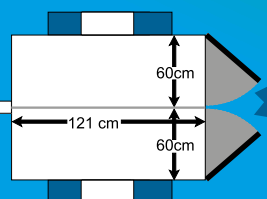

Neuer hoher Staudachdeckel

mit 25 mm Sandwichplatte

TH 2
für 2 Hunde

Abbildung serienmäßig

TH 3
für 3 Hunde

Abbildung serienmäßig

TH 4
für 4 Hunde

Abbildung serienmäßig

2798,-

1 Achse 3548,-

2 Achsen 4298,-

1 Achse 4298,-

2 Achse 4748,-

Techn. Daten **TH 2**

Eigengewicht: 160 kg -
Zul. Ges. Gew. 400 kg -
2 Boxen mit Staudach
1 Achse

Techn. Daten **TH 3**

Eigengewicht: 200 kg -
Zul. Ges. Gew. 400 kg -
3 Boxen mit Staudach
1 Achse / 2 Achsen

Techn. Daten **TH 4**

Eigengewicht: 260/300 kg -
Zul. Ges. Gew. 600 kg -
4 Boxen mit Staudach
1 Achse / 2 Achsen

alle Preise inkl. 19% MwSt.