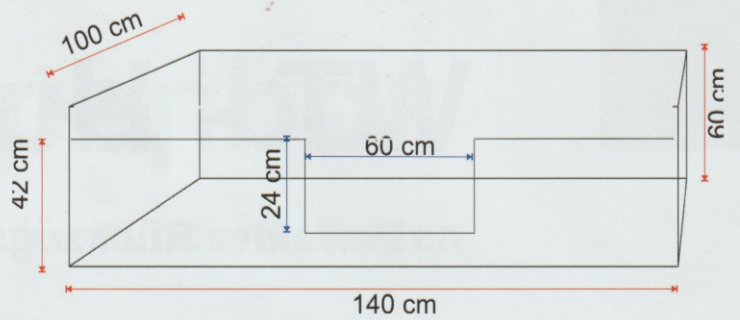

Die WT-Welpenbox bietet Hündin und Welpen den perfekten Platz .
Durch eine Abstandsleiste sind ihre Welpen optimal geschützt.
Mit der herausnehmbaren Einstiegsplatte können Sie das Herauskrabbeln der Kleinen verhindern.

The WT puppy box offers bitches and puppies the perfect room. Your puppies are optimally protected by a spacer bar. With the removable entry plate, you can stop the little ones escape.