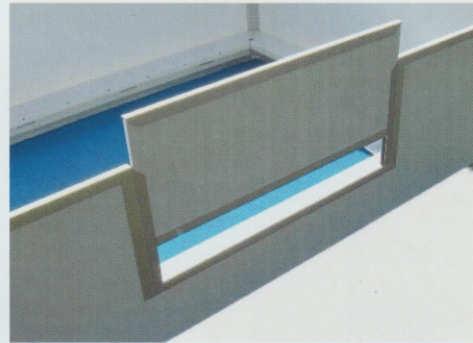

Die WT-Welpenbox bietet Hündin und Welpen den perfekten Platz .
Durch eine Abstandsleiste sind ihre Welpen optimal geschützt.
Mit der herausnehmbaren Einstiegsplatte können Sie das Herauskrabbeln der Kleinen verhindern.

The WT puppy box offers bitches and puppies the perfect room. Your puppies are optimally protected by a spacer bar. With the removable entry plate, you can stop the little ones escape.