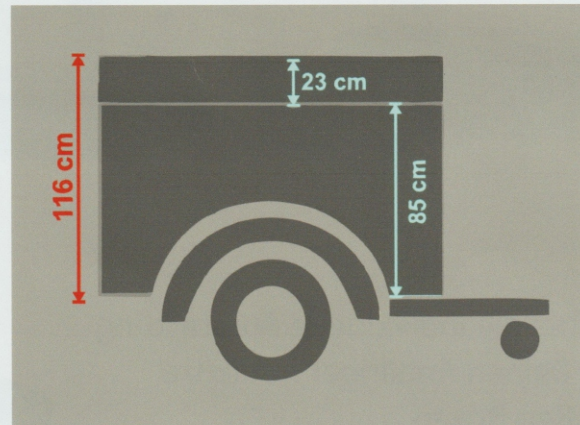

Optionale Ausstattung

Universal Dachträger, Fahrradträger, Leinenhalter, Stoßstange
begehbar, Lattenroste, Staukasten, 12 Volt Steckdose, Batterie +
Laderegler, Wasserkanister + Dusche, Alufelgen, Stoßdämpfer, Trittbretter
aus Riffelblech

Elektropaket: Gelbatterie, Voltmeter, 12 Volt Steckdose im Staudach
weitere Ausstattung auf Anfrage

Optional Equipment

roof bars, bike rack, leash holder, bumper, wooden floor, storage box, 12 volt
socket, watertank with shower, aluminium rims, battery, battery guard, alu ruffle
steps, shock absorber.

Elektro package: gel battery voltmeter, 12 volt socket in the roof.

More equipment on request.

WT-METALL

Kronacher Straße 96 D - 96052 Bamberg

0049 951 46046
info@wt-metall.de
www.wt-metall.de